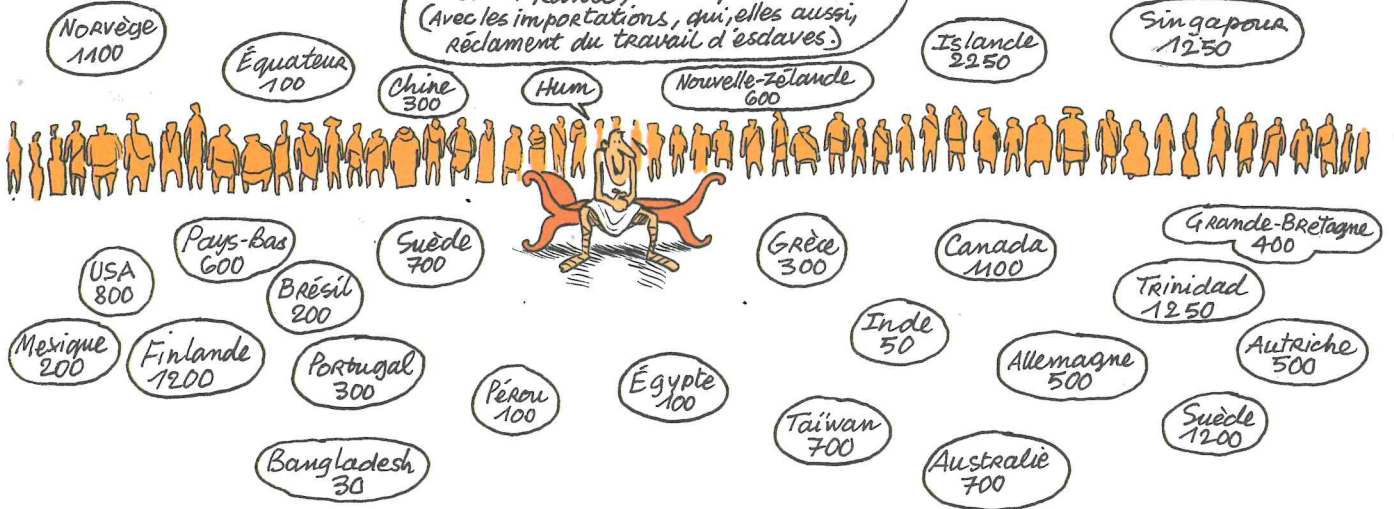

Si un Terrien a à sa disposition 200 esclaves en moyenne, en France, c'est plutôt 600. (Avec les importations, qui, elles aussi, réclament du travail d'esclaves.)

Une année d'éclairage d'un logement.

800 jours esclaves.

L'ensemble des appareils électroménagers d'un foyer.

5000 jours esclaves.

Fabrication d'un ordinateur.

5000 jours esclaves.  
(400 jours esclaves pour la fabrication d'un smartphone)

Un vol transatlantique.

5000 jours esclaves.

L'ensemble des achats de biens sur une année.

25000 à 50000 jours esclaves.