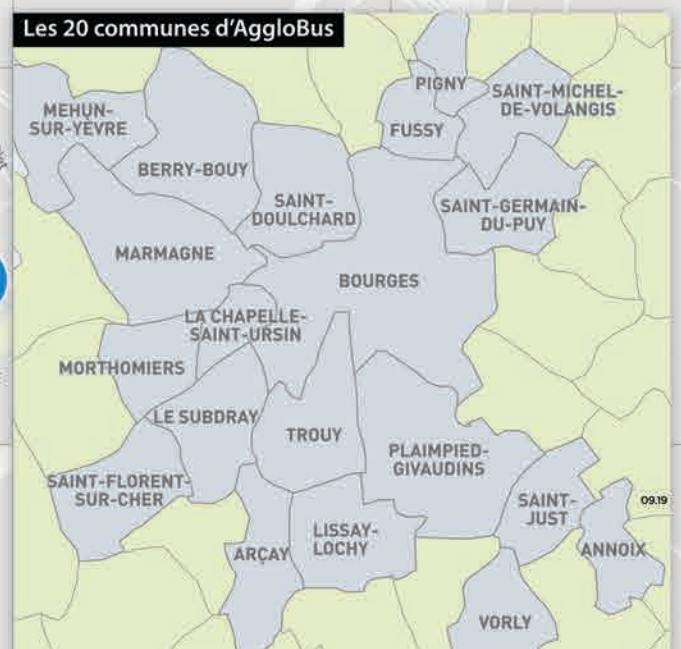

Services de semaine *aggloBus*

Plan du réseau des transports urbains de Bourges et son agglomération

INFORMATION & VENTE
ESPACE NATION
1 Place de la Nation - BOURGES
02 48 27 99 99

STU BOURGES
GROUPE RATP
www.agglobus.com

www.facebook.com/ReseauAggloBusBourges
Officiel

AVEC AGGLOBUS PRENEZ UNE LONGUEUR D'AVANCE !

aggloBus
LE RESEAU DES TRANSPORTS URBAINS DE BOURGES ET SON AGGLOMERATION