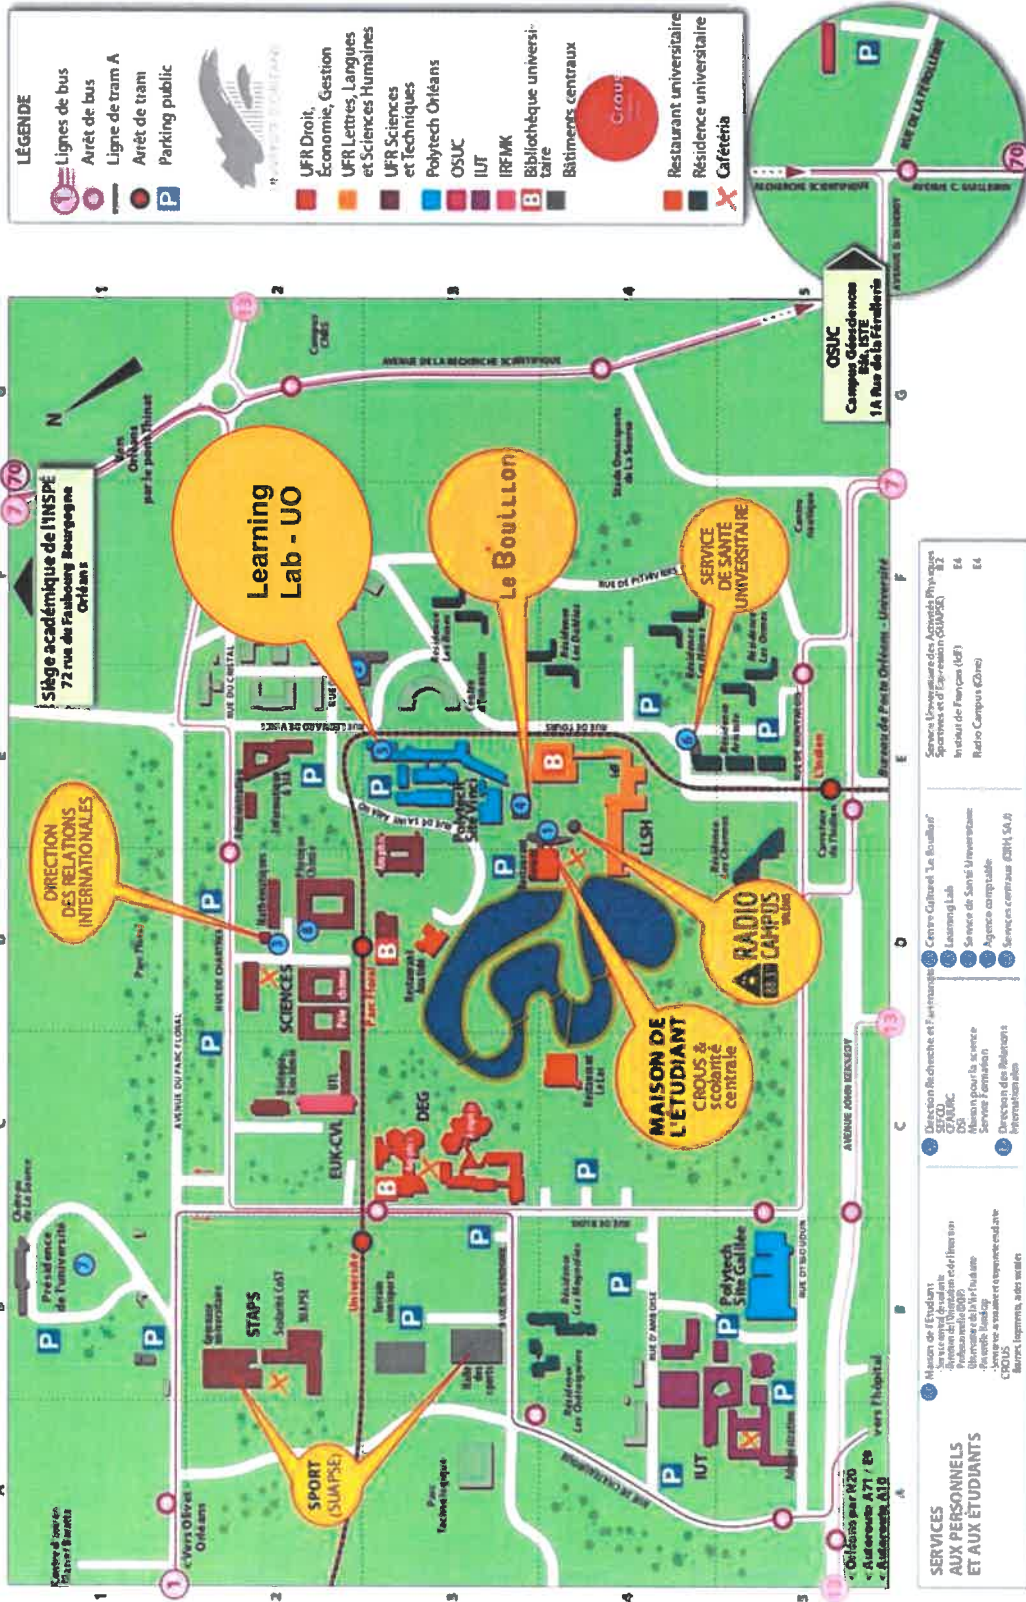

Plan du campus universitaire d'Orléans

LÉGENDE

- Lignes de bus
- Arrêt de bus
- Ligne de tram A
- Arrêt de tram
- Parking public

■ UFR Droit, Economie, Gestion
■ UFR Lettres, Langues et Sciences Humaines
■ UFR Sciences et Techniques
■ Polytech Orléans
■ OSUC
■ IUT
■ IRFMK
■ Bibliothèque universitaire
■ Bâtiments centraux

■ Restaurant universitaire
■ Résidence universitaire
X Cafétéria

Services Universitaires des Activités Physiques Sportives et de l'Environnement (SAPS)

Institut de Français (IF)	64
Ratio Campus (CR)	64

5. Direction Recherche et Formation
  - Centre Culturel "Le Boullon"
  - Learning Lab
  - Service de Santé Universitaire
  - Agence comptable
  - Services centraux (SRH, SLP)